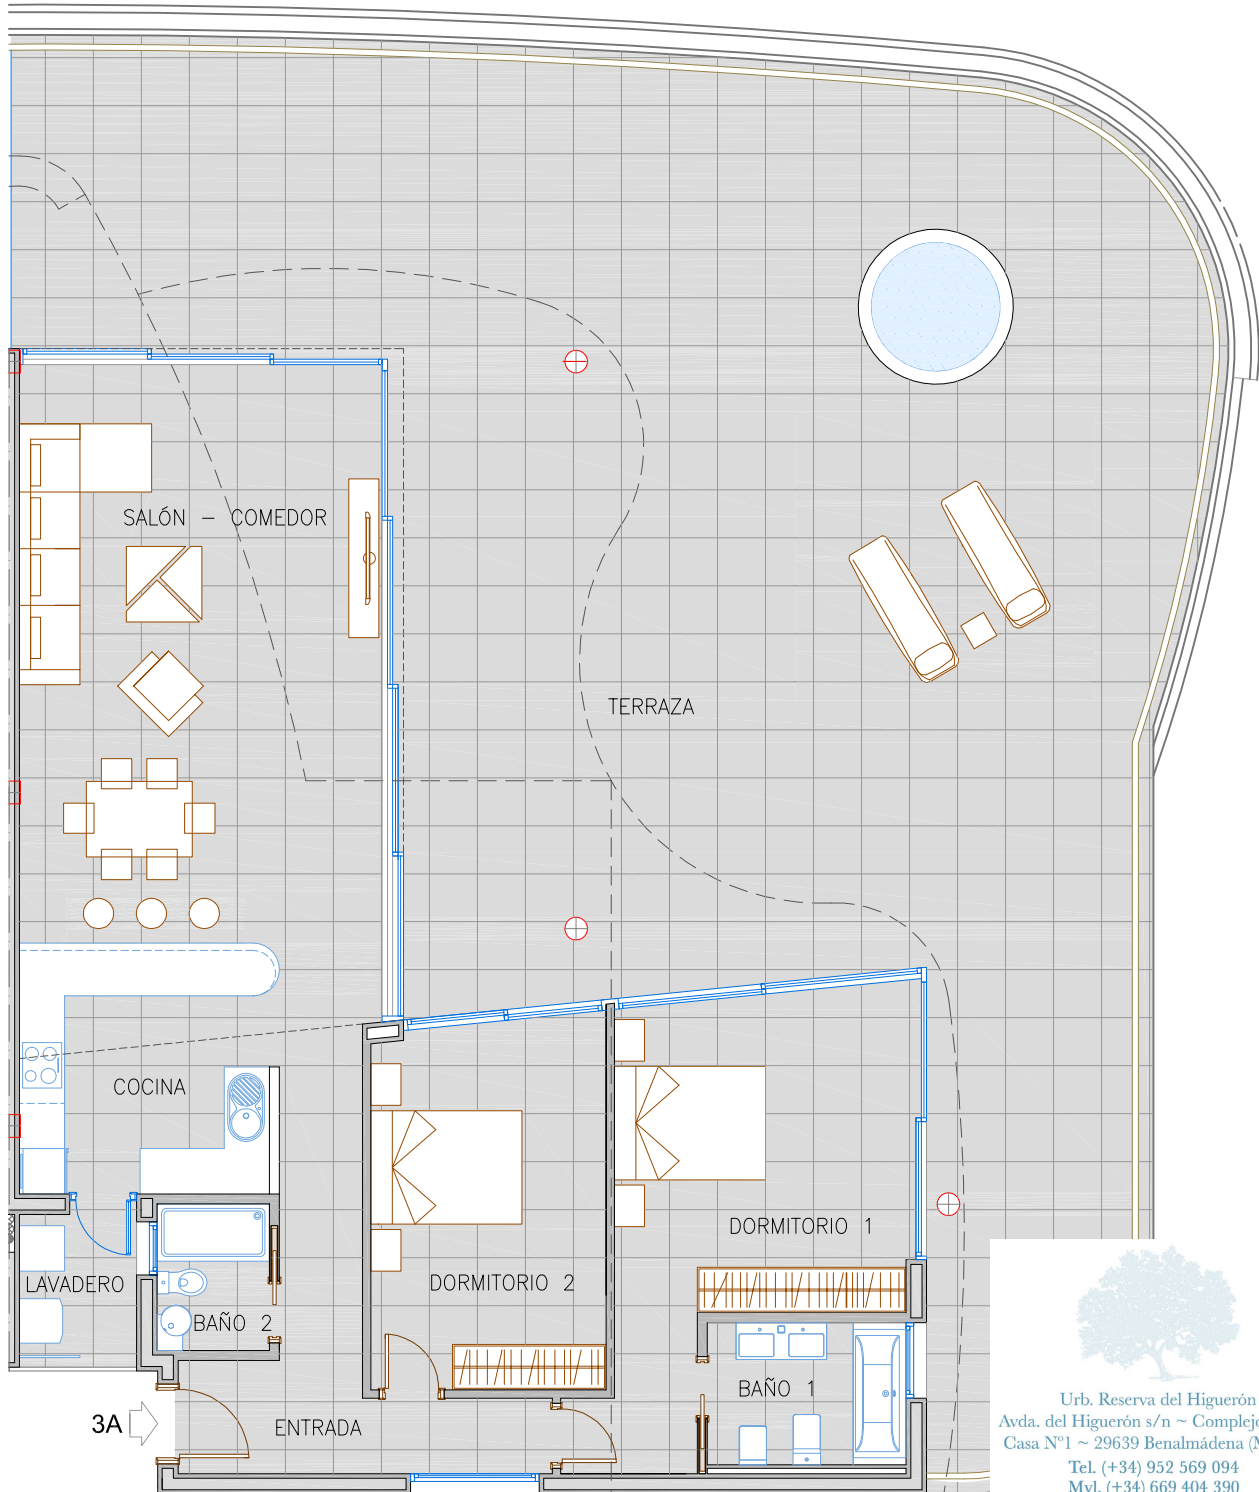

THE *Hill* COLLECTION

Urb. Reserva del Higuero
Avda. del Higuero s/n ~ Complejo Rivera
Casa N°1 ~ 29639 Benalmádena (Málaga)
Tel. (+34) 952 569 094
Mvl. (+34) 669 404 390
ventas@reservadelhigueronprivé.com
www.reservadelhigueronprivé.com

SUPERFICIE DE VIVIENDA	118,13 m²
SUPERFICIE DE LAVADERO	3,49 m²
SUPERFICIE DE TERRAZA	166,18 m²
SUPERFICIE TOTAL	287,80 m²

THE *Hill* COLLECTION 3
VIVIENDA 3A
NIVEL 3