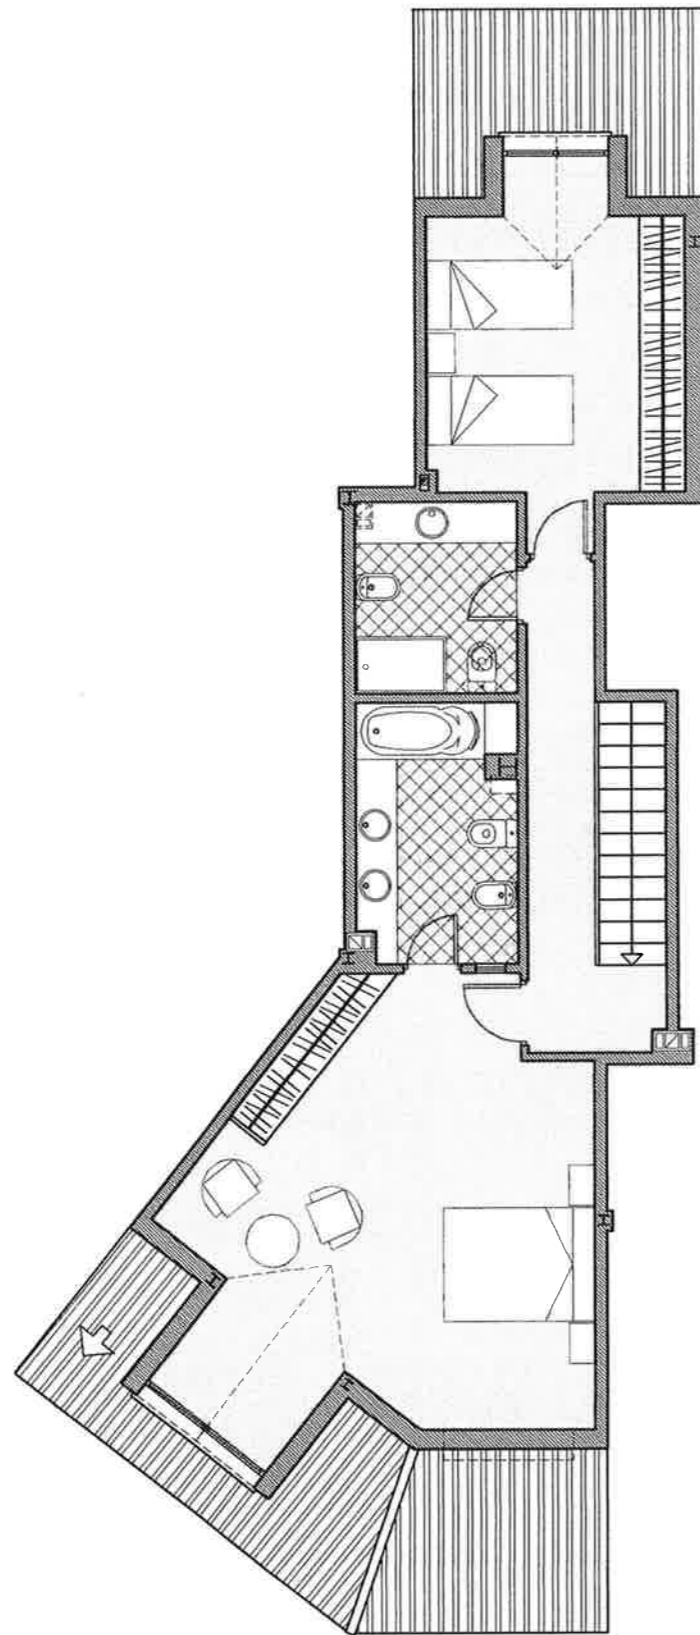

CLUB DE CAMPO & SPA
COUNTRY CLUB & SPA

NIVEL QUINTO - DUPLEX

TIPO - V -

SUPERFICIE CONSTRUIDA Y CUBIERTA = 143.37 m².
SUPERFICIE ABIERTA DESCUBIERTA = 12.72 m².

ALTOS DEL HIGUERON