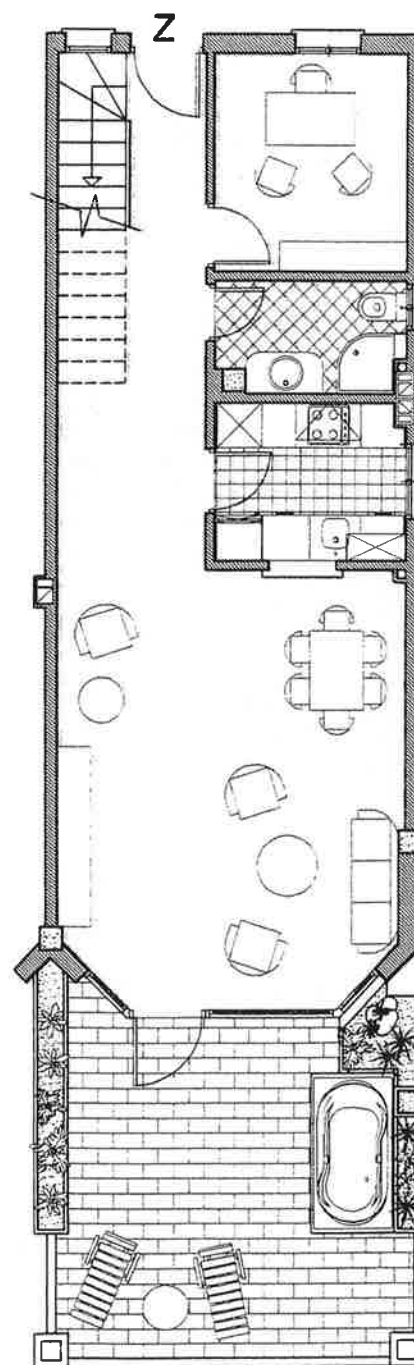

CLUB DE CAMPO & SPA
COUNTRY CLUB & SPA

NIVEL QUINTO - DUPLEX

TIPO - Z -

SUPERFICIE CONSTRUIDA Y CUBIERTA = 141.48 m².
SUPERFICIE ABIERTA DESCUBIERTA = 12.52 m².

ALTOS DEL HIGUERON