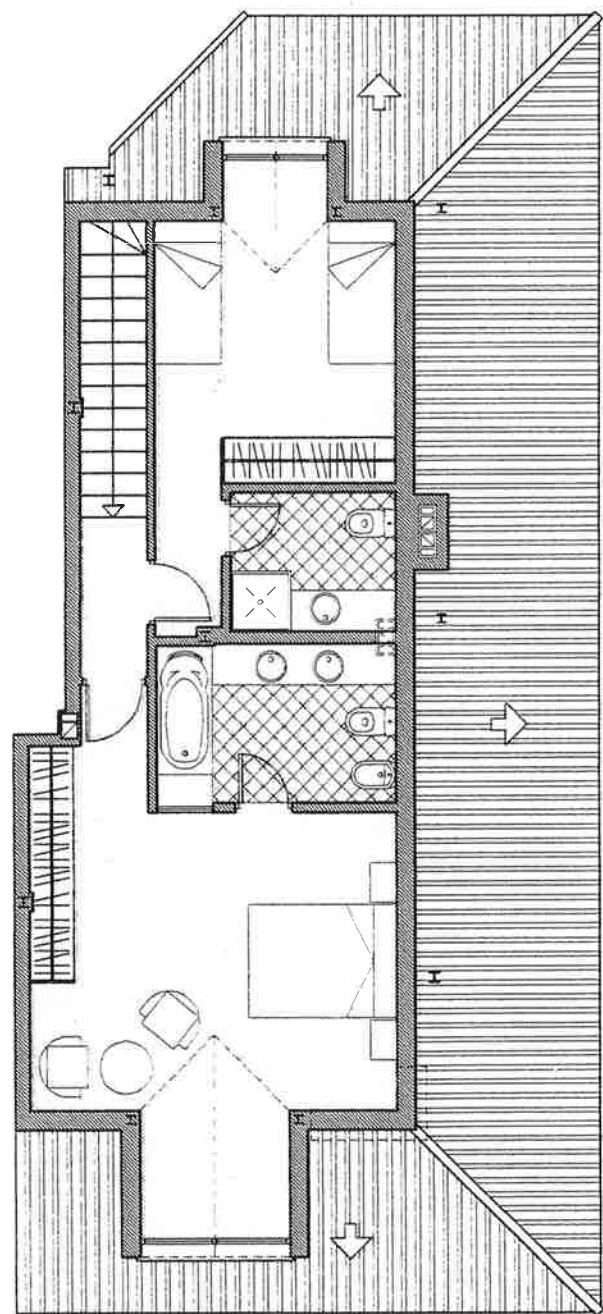

CLUB DE CAMPO & SPA
COUNTRY CLUB & SPA

NIVEL QUINTO - DUPLEX

TIPO - Z -

SUPERFICIE CONSTRUIDA Y CUBIERTA = 141.48 m².
SUPERFICIE ABIERTA DESCUBIERTA = 12.52 m².

ALTOS DEL HIGUERON