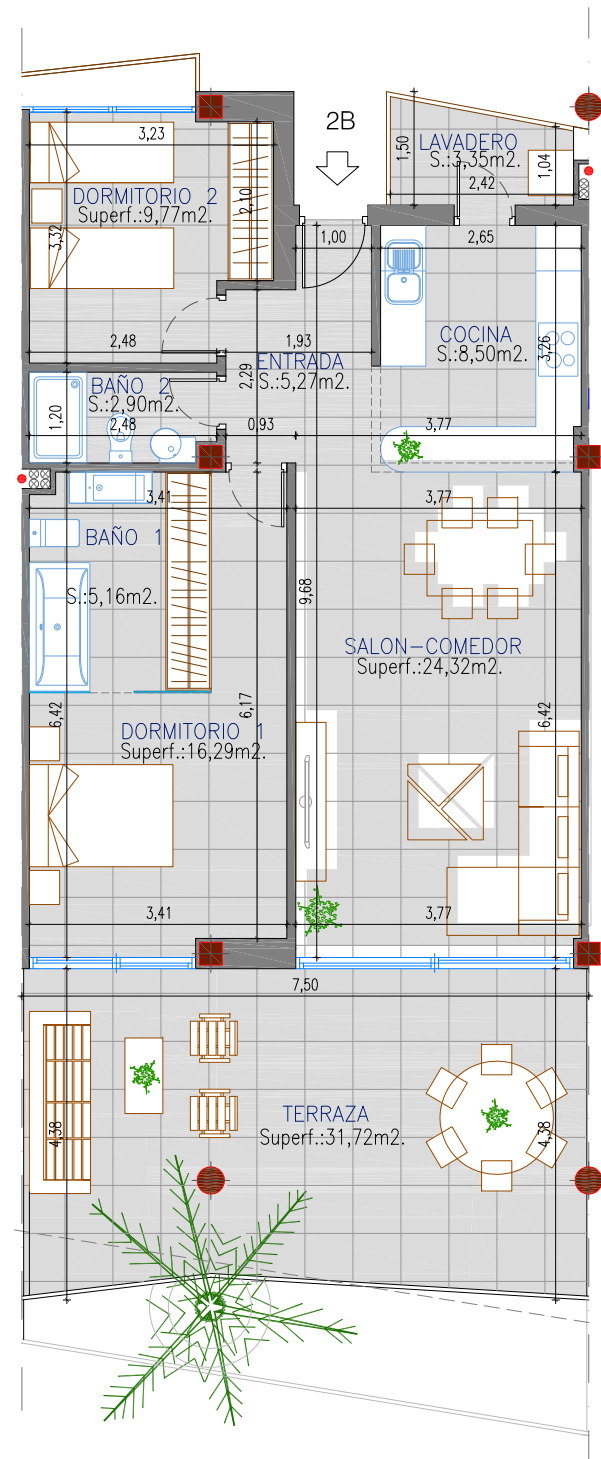

COSTA DEL SOL

SOUTH BEACH

PENTHOUSES & APARTMENTS
ÁTICOS & APARTAMENTOS

APARCAMIENTOS Y TRASTEROS

CUADRO DE SUPERFICIES

SUPERFICIE DE VIVIENDA	81'15 m2.
SUPERFICIE DE LAVADERO	3'35 m2.
SUPERFICIE DE TERRAZA	31'72 m2.
SUPERFICIE TOTAL	116'22 m2.