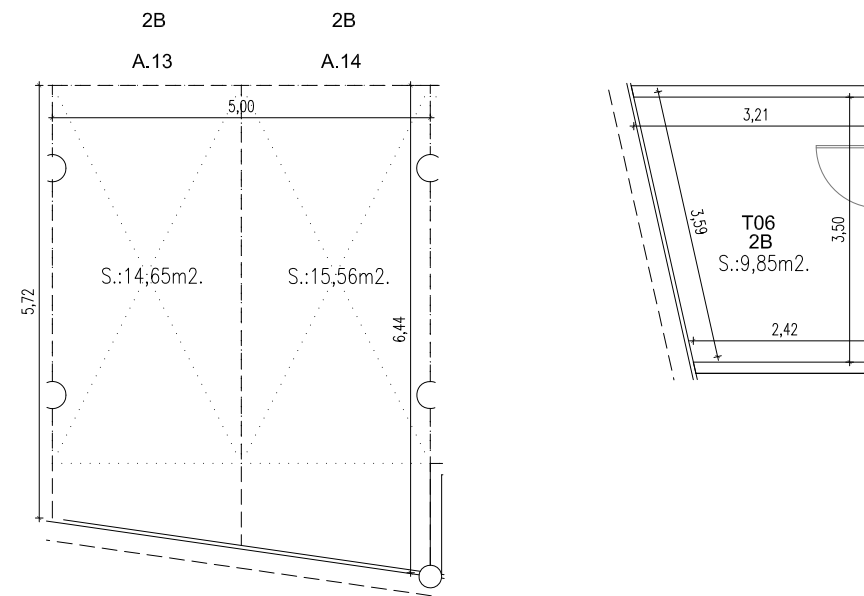

COSTA DEL SOL

SOUTH BEACH

PENTHOUSES & APARTMENTS
ÁTICOS & APARTAMENTOS

APARCAMIENTOS Y TRASTEROS

CUADRO DE SUPERFICIES

SUPERFICIE DE VIVIENDA	81'15 m2.
SUPERFICIE DE LAVADERO	3'35 m2.
SUPERFICIE DE TERRAZA	31'72 m2.
SUPERFICIE TOTAL	116'22 m2.