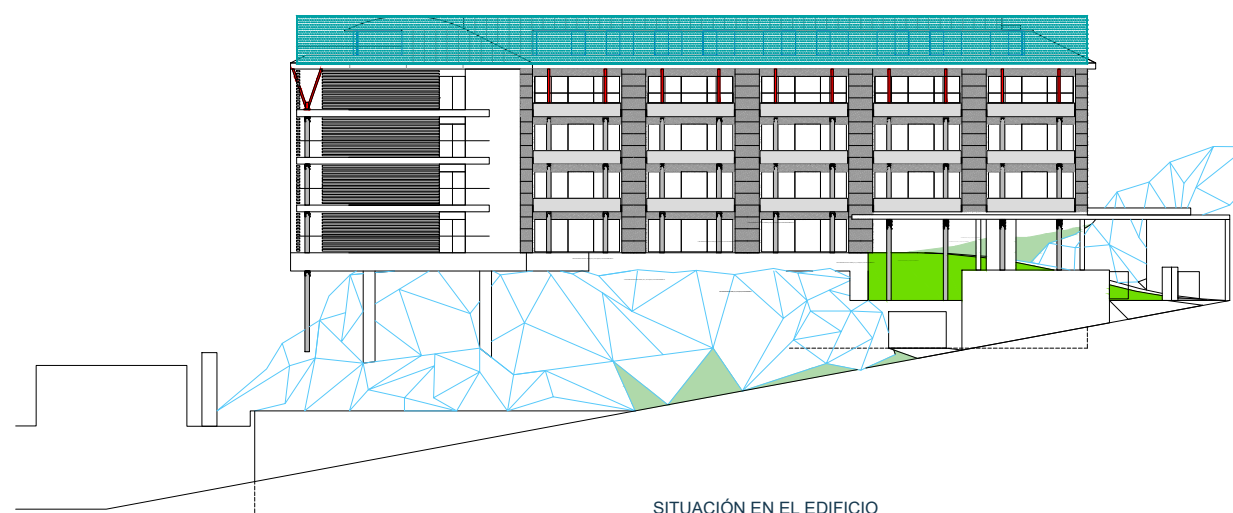

SITUACIÓN EN EL EDIFICIO

Urb. Reserva del Higuero
Avda. del Higuero S/N - Complejo Rivera
Casa Nº1 - 29639 Benalmádena (Málaga)
Tel. (+34) 952 569 094
Mvl. (+34) 669 404 390
ventas@reservadelhigueronprive.com
www.reservadelhigueronprive.com