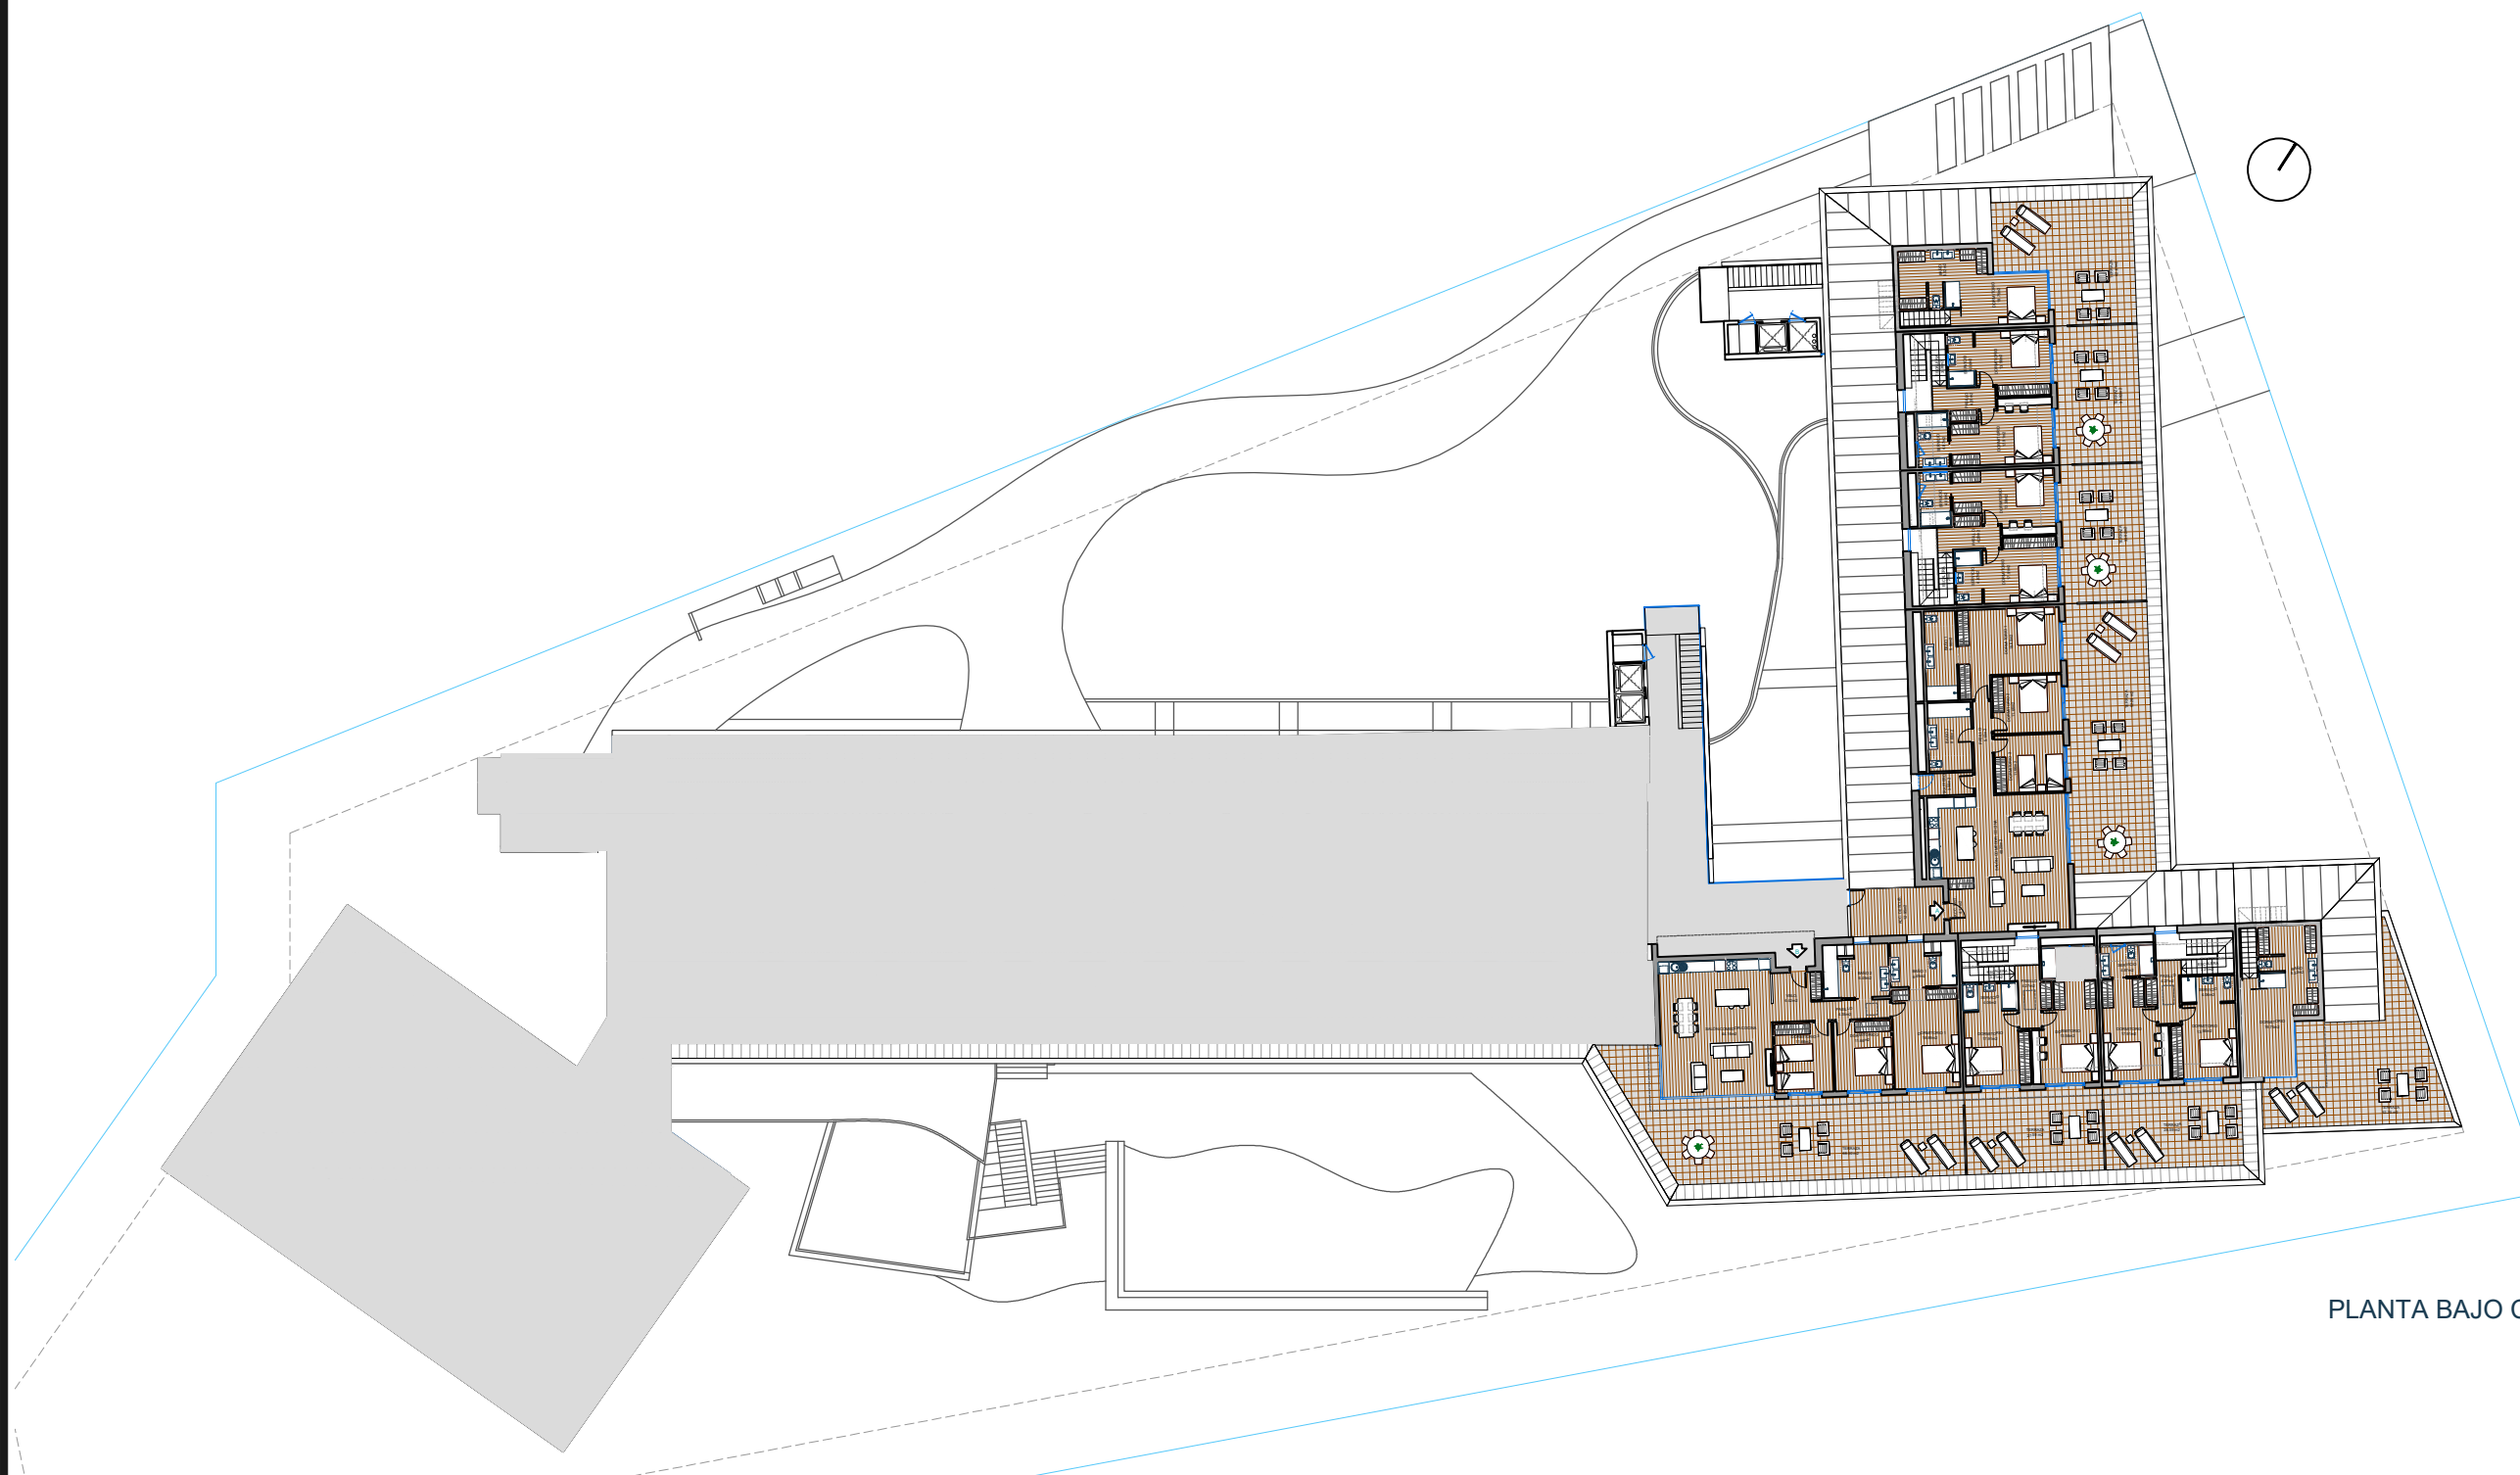

SEAVIEWS RESERVE

BY RESERVA DEL HIGUERÓN
PRIVE

PLANTA BAJO CUBIERTA, LEVEL B.C.