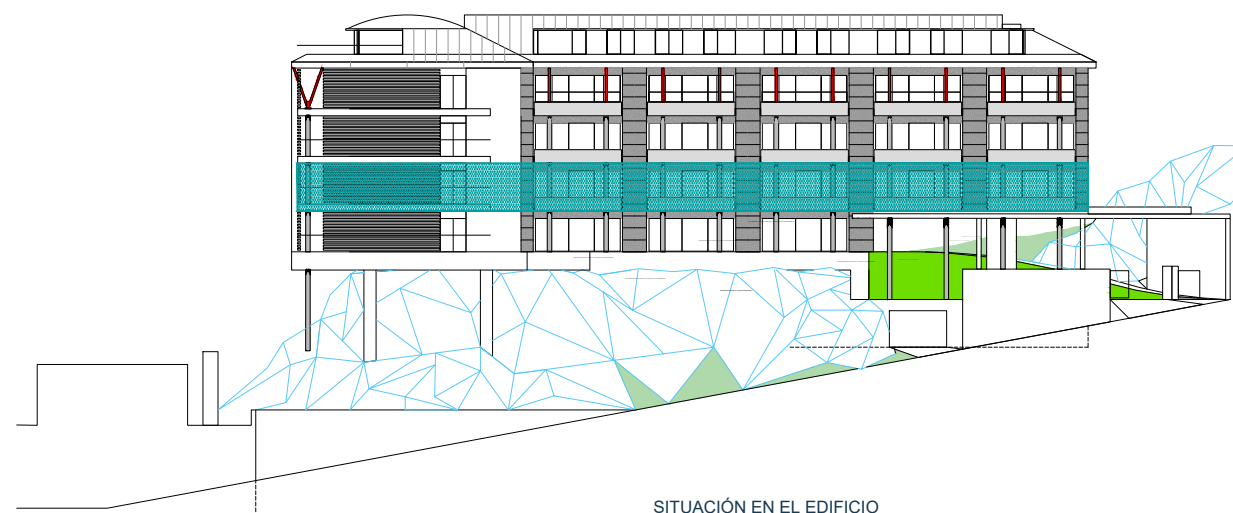

SITUACIÓN EN EL EDIFICIO

Urb. Reserva del Higuero
Avda. del Higuero S/N - Complejo Rivera
Casa Nº1 - 29639 Benalmádena (Málaga)
Tel. (+34) 952 569 094
Mvl. (+34) 669 404 390
ventas@reservadelhigueronprive.com
www.reservadelhigueronprive.com